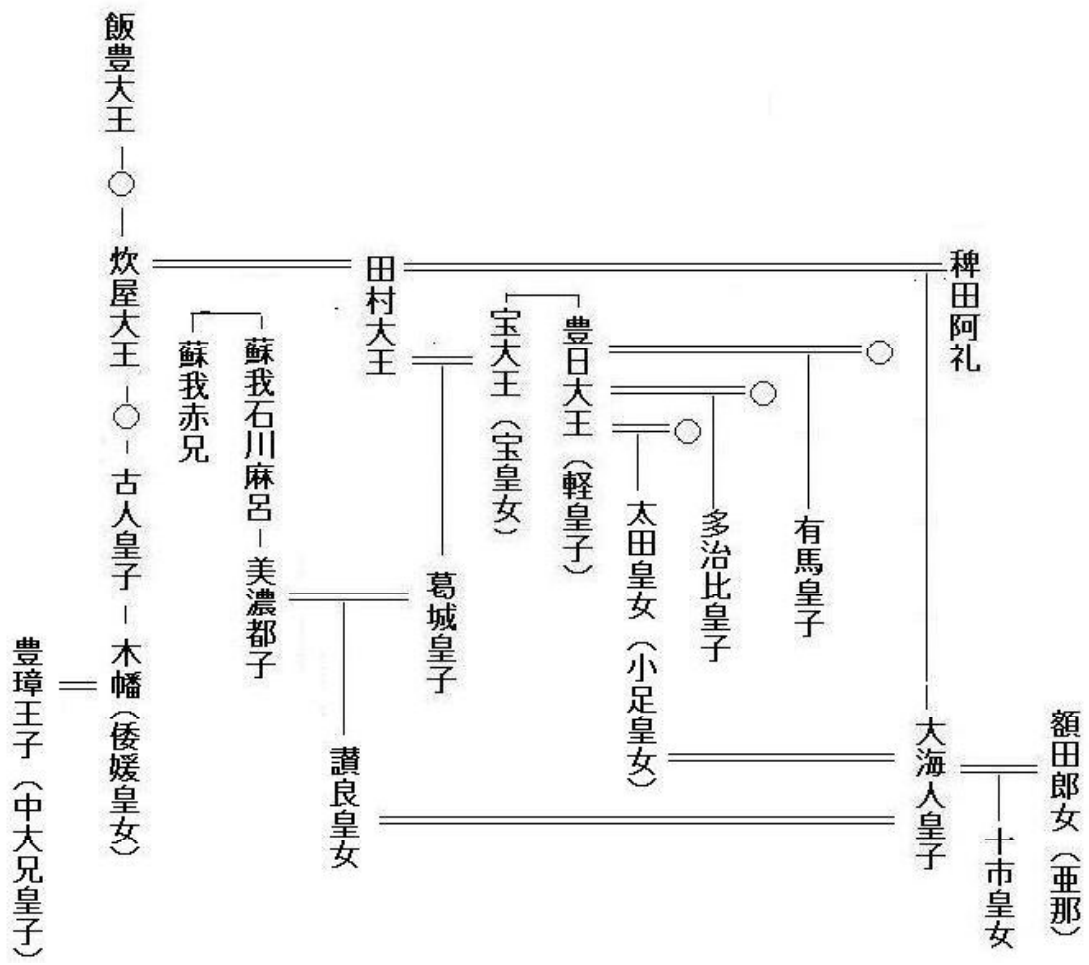

大伴吹負 おおとものふけい 飛鳥の小豪族

手研 たぎし 飛鳥の小豪族

*

村国男依 むらくにのおより 大海人皇子の舎人

置始比等 おきそめのひと 大海人皇子の舎人

海部石床 あまべのいわとこ 大海人皇子の舎人

朴本大国 えのもとのおおくに 大海人皇子の舎人

*

宝大王 たからのおおきみ 大和の大王。宝皇女。 610～

安見娘 やすみこ 土蜘蛛 626～

紗手奈 さてな 土蜘蛛

*

鏡郎女 かがみのいらつめ 土蜘蛛の長 623～

関連地図

白村江の戦い地図